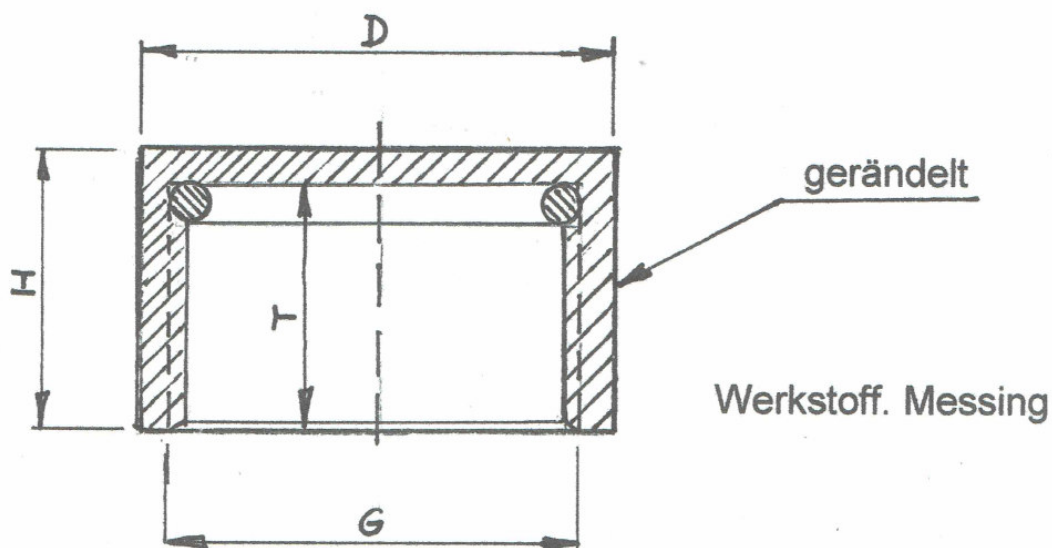

Staubkappe

Bestell-Nr.	Ausführung	Abmessungen				Dichtung O-Ring NBR
		G	T	D	H	
KaES	Kompakt	M22x1,5	14	25	16,8	18 x 2,2
SaES	Standard	M26x1,5	15,5	30	18	21,5 x 2,5
XLaES	XL	M36x1,5	15,5	40	18	31 x 2,5